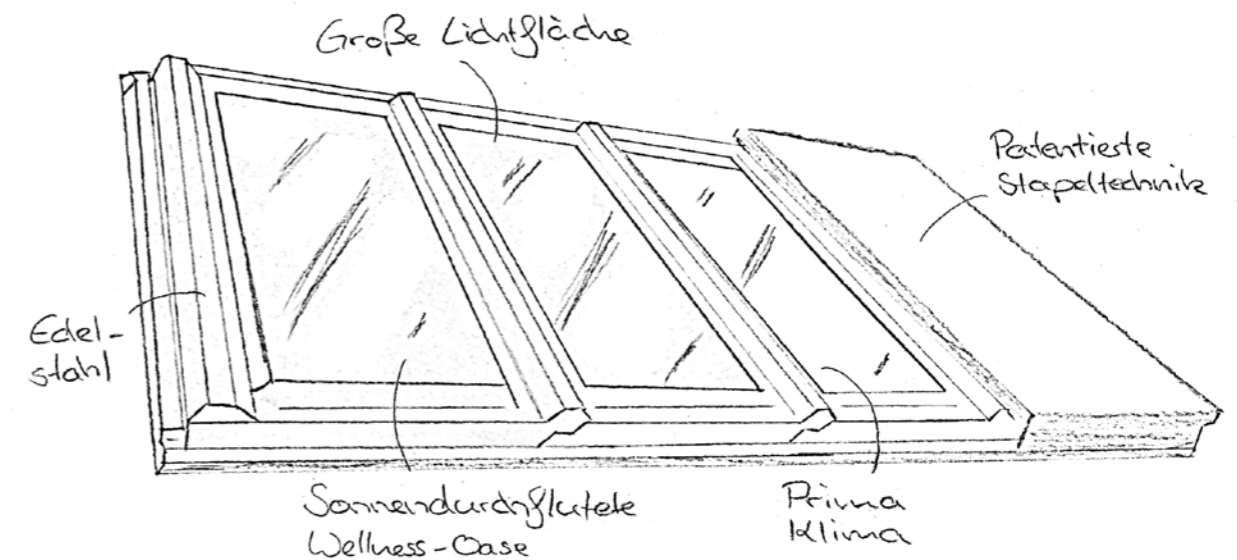

Verglasungen

Wählen Sie für Ihr Azuro entweder die serienmäßige Sicherheits- und Wärmedämm-Isolierverglasung mit Schallschutz oder die besonders energiesparende 3fach Isolierverglasung.

Die Vorteile im Überblick

- Serienmäßig: Sicherheits- und Wärmedämm-Isolierverglasung mit Schallschutz und Sonnenschutz
- Patentierte, raumsparende Stapeltechnik für die Fensterflügel
- Effektive Wärmedämmung durch hochwertige Vakuumisolierung im Stapelspeicher zum Innenraum hin
- Rahmenmaterial: RAL oder weiß lackiert
- Flügelverwahrung: Edelstahl
- Anwendungsbereich: 25° – 65°

Das Plus bei der Verglasung trotz großer Öffnungsfläche?

Der Panorama-Tipp:

Das Roto Azuro ist auch mit einer 3fach Isolierverglasung erhältlich. Der Vorteil für Sie: Zuverlässiger Wärme- und Sonnenschutz, kein Beschlagen und maximale Bruchsicherheit.