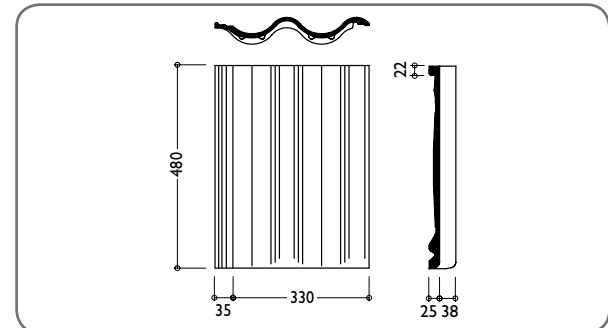

## TECHNISCHE DATEN

Variable Decklänge:	372 – 405 mm*
Deckbreite:	330 mm
Bedarf pro m <sup>2</sup> :	7,5 – 8,2 St.*
Gewicht pro Stück:	ca. 5,25 kg
Regeldachneigung:	22°

\* dachneigungsabhängig

## ABMESSUNGEN