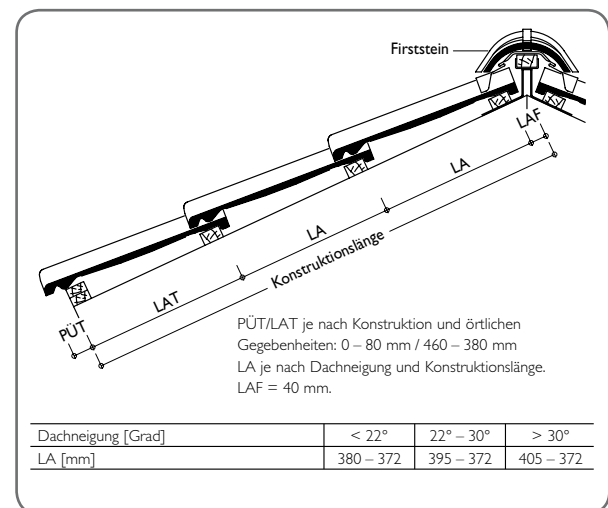

EINTEILUNG TRAUFE – FIRST