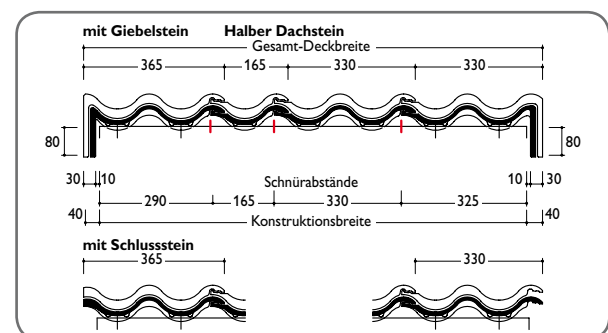

EINTEILUNG ORTGANG – ORTGANG

Dach-Steine werden aus natürlichen Rohstoffen hergestellt. Fertigungsbedingte Schwankungen der Farbe und Oberflächenstruktur innerhalb eines engen Toleranzbereiches sind bei Mustern und Lieferlosen daher ganz normal. Sie entsprechen der Produktnorm. Farbänderungen können auch durch Witterungseinflüsse sowie Lichteinwirkung im Laufe der Zeit auftreten.

Produktzeichnungen dienen der Veranschaulichung, die Maße sind keine fertigungstechnischen Sollwerte. Die Deckmaße in den Dacheinteilungszeichnungen sind verbindlich, die Darstellungen haben beispielhaften Charakter.